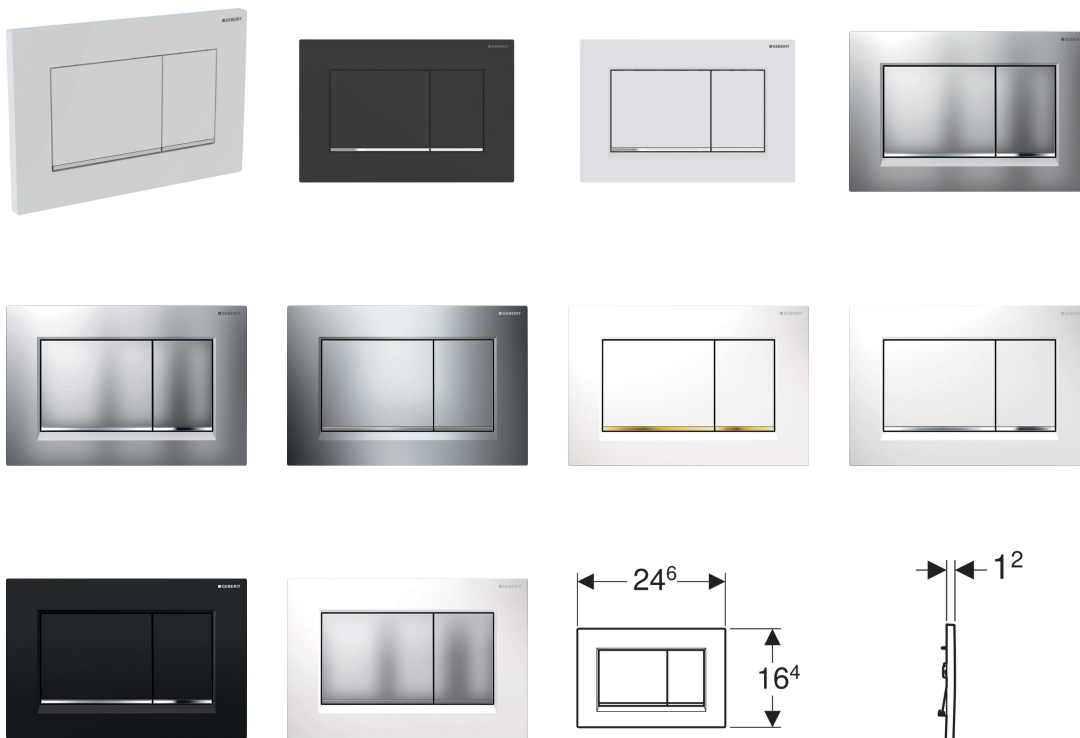

**Geberit Betätigungsplatte Sigma30, für 2-Mengen-Spülung**

**Verwendungszwecke**

- Zur Spülauslösung bei Geberit Sigma UP-Spülkästen

**Eigenschaften**

- Betätigung von vorne
- Drückerstangen schallgedämmt, werkzeuglose Schnelleinstellung

**Technische Daten**

Betätigungskraft | < 20 N

**Lieferumfang**

- Befestigungsrahmen
- 2 Distanzbolzen
- 2 Drückerstangen

Art.-Nr.	Oberfläche / Farbe	Werkstoff	B	H	T	VE1	VE2	VE3
115.883.KH.1	Platte und Tasten: hochglanz-verchromt Designstreifen: mattverchromt	Kunststoff	24.6 cm	16.4 cm	1.2 cm	1 St.	10 St.	180 St.
115.883.KJ.1	Platte und Tasten: weiß Designstreifen: hochglanz-verchromt	Kunststoff	24.6 cm	16.4 cm	1.2 cm	1 St.	10 St.	180 St.
115.883.KK.1	Platte und Tasten: weiß Designstreifen: vergoldet	Kunststoff	24.6 cm	16.4 cm	1.2 cm	1 St.	10 St.	180 St.
115.883.KL.1	Platte: weiß Tasten und Designstreifen: mattverchromt	Kunststoff	24.6 cm	16.4 cm	1.2 cm	1 St.	10 St.	180 St.
115.883.KM.1	Platte und Tasten: schwarz Designstreifen: hochglanz-verchromt	Kunststoff	24.6 cm	16.4 cm	1.2 cm	1 St.	10 St.	180 St.
115.883.KN.1	Platte und Tasten: mattverchromt Designstreifen: hochglanz-verchromt	Kunststoff	24.6 cm	16.4 cm	1.2 cm	1 St.	10 St.	180 St.
115.883.JQ.1	Platte und Tasten: mattchrom-lackiert, easy-to-clean-beschichtet Designstreifen: hochglanz-verchromt	Kunststoff	24.6 cm	16.4 cm	1.2 cm	1 St.	NEW	

Art.-Nr.	Oberfläche / Farbe	Werkstoff	B	H	T	VE1	VE2	VE3
115.883.JT.1	Platte und Tasten: weiß matt lackiert, easy-to-clean-beschichtet Designstreifen: hochglanz-verchromt	Kunststoff	24.6 cm	16.4 cm	1.2 cm	1 St.	NEW	
115.883.14.1	Platte und Tasten: schwarz matt lackiert, easy-to-clean-beschichtet Designstreifen: hochglanz-verchromt	Kunststoff	24.6 cm	16.4 cm	1.2 cm	1 St.	NEW	